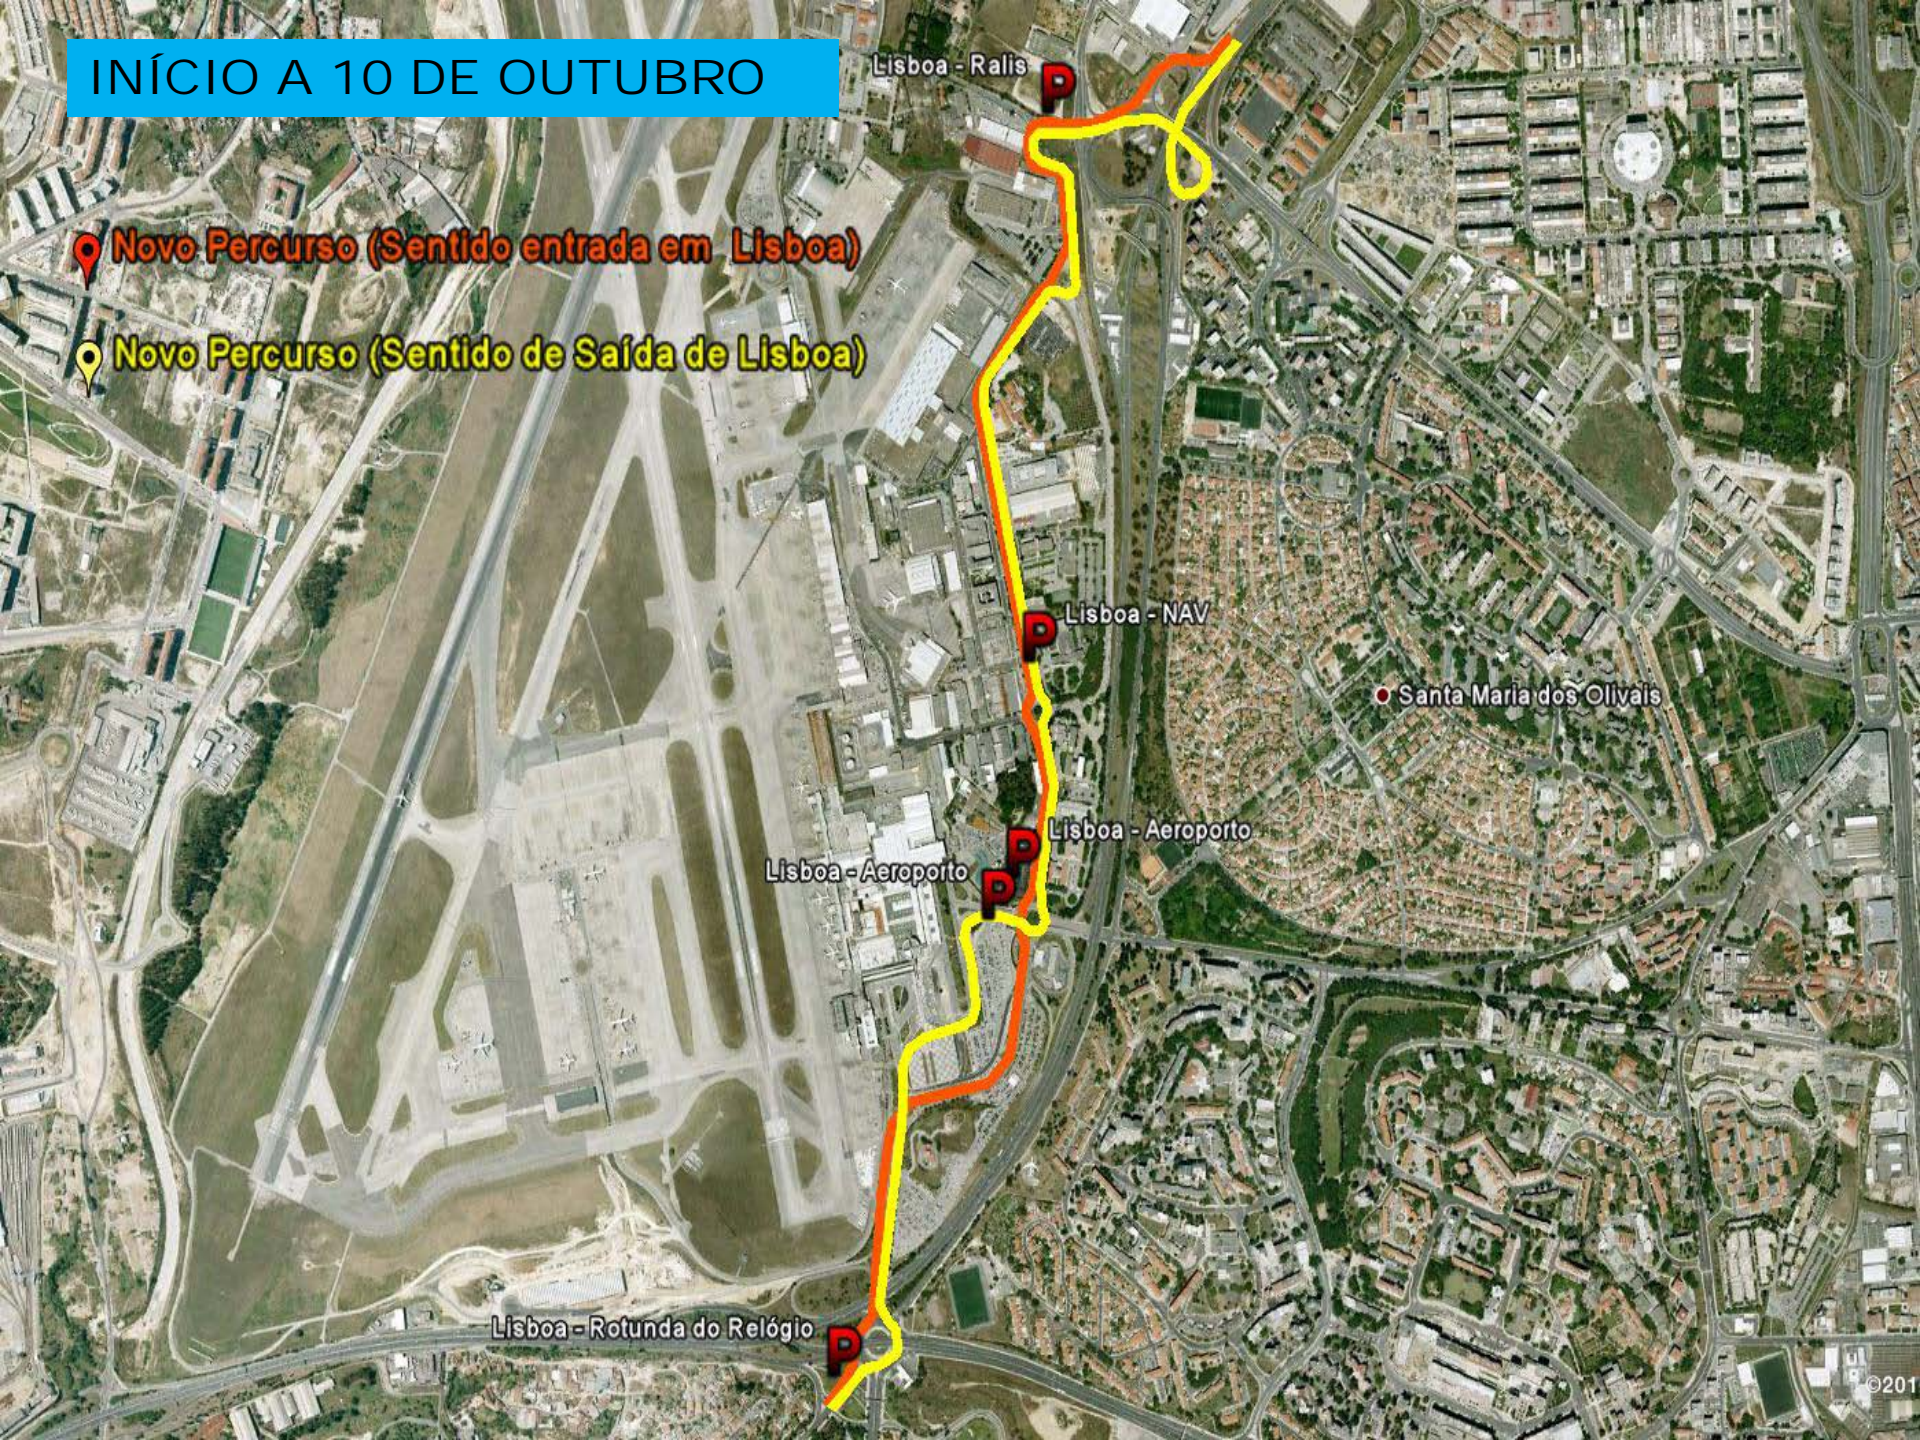

INÍCIO A 10 DE OUTUBRO

📍 Novo Percurso (Sentido entrada em Lisboa)

📍 Novo Percurso (Sentido de Saída de Lisboa)

Lisboa - Ralis

Lisboa - NAV

• Santa Maria dos Olivais

Lisboa - Aeroporto

Lisboa - Aeroporto

Lisboa - Rotunda do Relógio