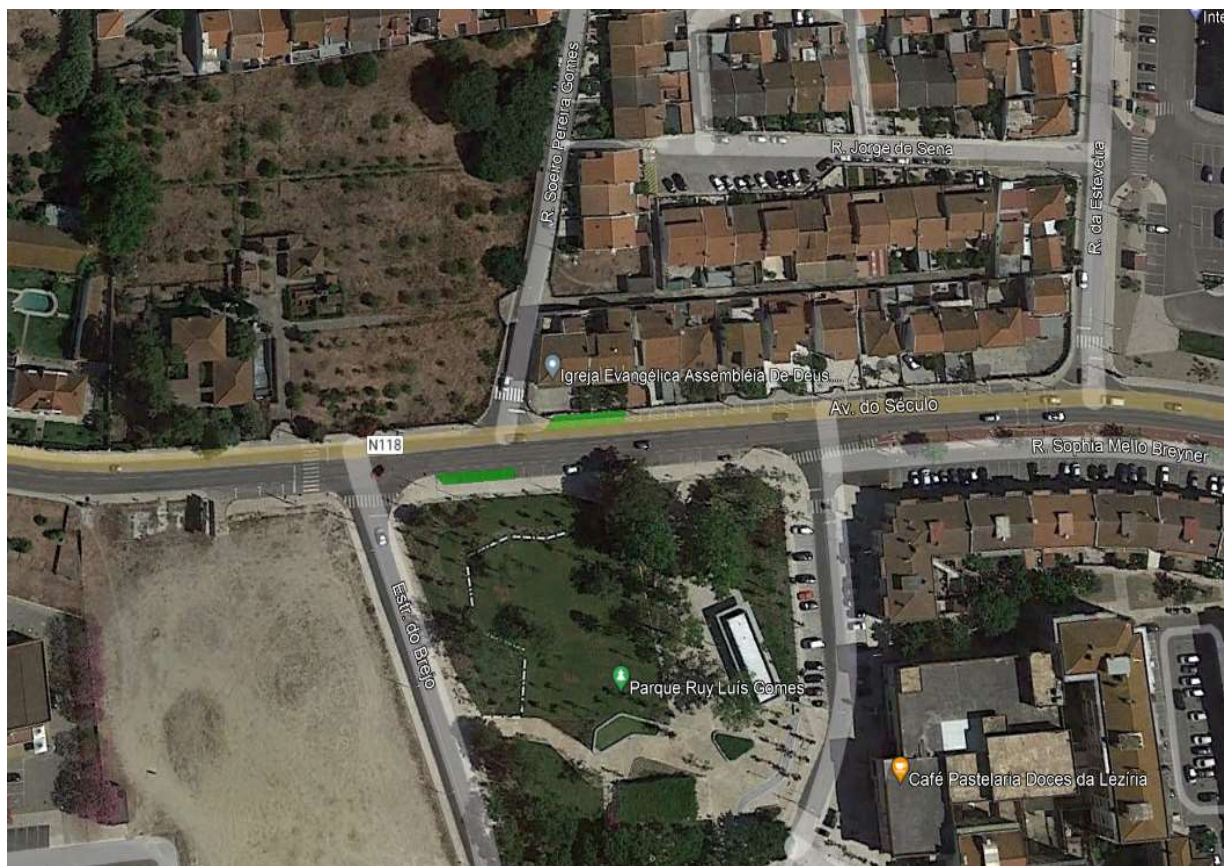

Informação ao Público

“PARAGEM – ESTAÇÃO SAMORA CORREIA (NOVA ATUALIZAÇÃO)”

Estimado Cliente,

Informamos que no seguimento dos trabalhos desenvolvidos nas vias de acesso à estação de Samora Correia, **a partir de 04 de julho, esta paragem estará interdita até ao final dos trabalhos em curso.**

Será substituída pelas paragens provisórias mencionadas a verde nas imagens abaixo.

Obrigado pela atenção.

A DIREÇÃO

2/2

Salvaterra, 2022/06/27

IP. 2022. N°21. RBT

Contact Center - 263 730 503 E-mail - ribatejana@rodest.pt Site - www.ribatejana.pt